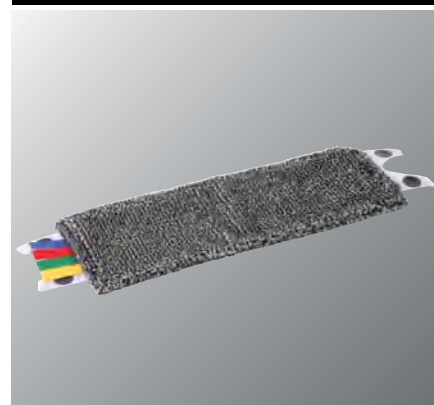

# Petit en taille Grand en performance

L'UltraSpeed Mini est la dernière innovation de la gamme UltraSpeed créée spécifiquement pour le nettoyage de toutes les petites surfaces (10-30m<sup>2</sup>). UltraSpeed Mini allie les avantages de la gamme UltraSpeed existante en termes d'ergonomie, de performance et d'hygiène, à un système petit et compact.

## Vous voulez nettoyer deux fois plus vite ?

L'association de l'essoreur, support de frange et frange innovants permet à l'UltraSpeed Mini d'être DEUX FOIS PLUS RAPIDE pour :

- Le nettoyage des surfaces de 20m<sup>2</sup>
- Enlever la saleté incrustée
- Le séchage des sols

## Vous voulez nettoyer tous types de sites ?

L'UltraSpeed Mini est le premier à combiner un seau compact de 10l avec un balai à plat ce qui le rend idéal pour le nettoyage des petites surfaces sur de nombreux sites tels que :

**Frange Mini Micro**

- 90% microfibres PES pour une performance de nettoyage remarquable
- 10% de fibre PA (gris) pour enlever la saleté tenace
- Etiquettes RBVJ à découper

**Frange Mini Safe Mop**

- Spécialement développée pour une utilisation sur sol brut et de sécurité
- Fibres extra dures pour un effet brosse
- Etiquettes RBVJ à découper