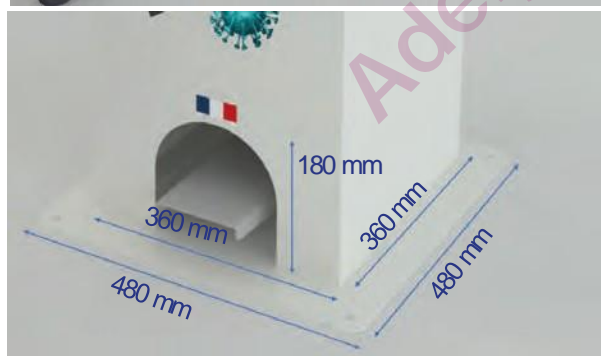

Désinfection mains, surfaces & déchets

Totem de désinfection multi-usage

Totem avec poubelle intégrée contenant un système de distribution de papier à dévidage central permettant l'imprégnation de gel hydroalcoolique. Conception par ce système d'une lingette nettoyante désinfectante (virucide) pour le nettoyage des surfaces.

Fonctionnement

- 1 Bobine à dévidage central pour imprégnation de gel hydroalcoolique. Conception sur place d'une lingette nettoyante désinfectante (virucide) pour le nettoyage des surfaces (chariots, tables, barre de transport, poignées...) ou toute surface susceptible de participer aux transmissions manuportées. Pédale à actionner deux fois pour la distribution de gel hydroalcoolique sur la lingette. Poubelle rabattable sur le côté pour les lingettes usagées.
- 2 Niche centrale distribuant du gel hydroalcoolique assurant également un nettoyage et l'antisepsie des mains. Pédale à actionner une fois pour la distribution du gel hydroalcoolique pour les mains.

Caractéristiques Totem

Dimensions	L. 48 x P. 48 x H. 152 cm
Poids vide	33 kg
Fixation	Au sol
Référence Totem Blanc	14373
Référence Totem Noir	14373B

Références Consommables

Bobine 450 formats gaufré bleu	40048C
Gel hydroalcoolique 5L (Bidon)	48275E