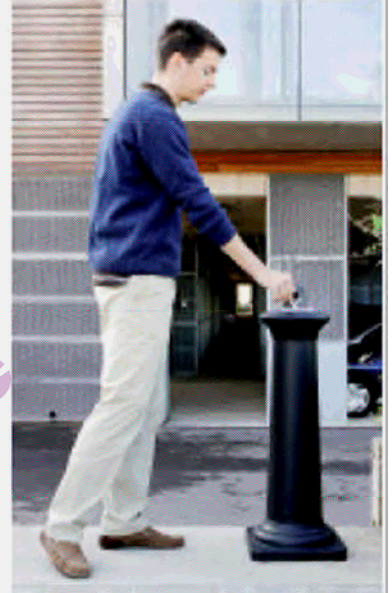

GroundsKeeper™ Tuscan

Combine style et facilité d'entretien GroundsKeeper™.

- Dissimulation des déchets et contrôle des odeurs.
- Se marie aux différents styles architecturaux.
- Grande capacité de stockage.
- Plaque en acier inoxydable pour écraser les cigarettes et réduire les émissions de fumée.
- Trous de fixation pour plus de sécurité.

9W29

9W30

Réf	Désignation	Matériau	Dimensions	Couleurs	Pièces
2570-88	Collecteur cigarette GroundsKeeper™	Polyéthylène /acier galvanisé	31.1 x 31.1 x 100.1 cm		1
6284	Anneau de lestage	Métal	5.1 x 5.1 x 2.5 cm		1
9W30	GroundsKeeper™ Tuscan	Polyéthylène/acier galvanisé	35.5 x 35.5 x 106.7 cm		1
9W29	Kit Sécurité pour Tuscan	N/A	N/A		1