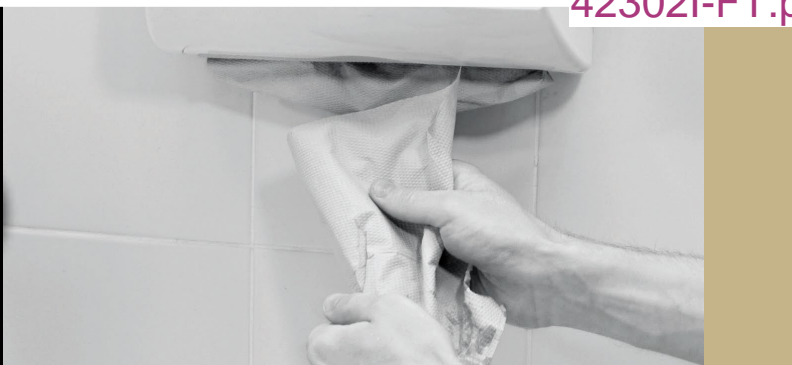

ESSUIE-MAINS PLIÉ HAVANE

**2 plis
Gaufré diamant**

Certifié Écolabel
Très absorbant
Format économique

> Utilisation

Essuie-mains plié à usage unique, 2 plis, gaufré diamant, fabriqué à partir de matières premières 100 % recyclées provenant de cartons.