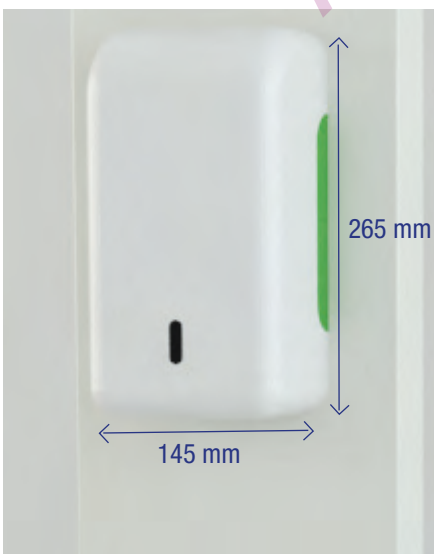

CE

Caractéristiques Totem	
Dimensions	L. 35 x P. 45 x H. 150 cm
Poids vide	11 kg
Fixation	Au sol
Référence Totem Blanc	14373D
Référence Totem Noir	14373E

Références Consommables	
Gel hydroalcoolique	48265G